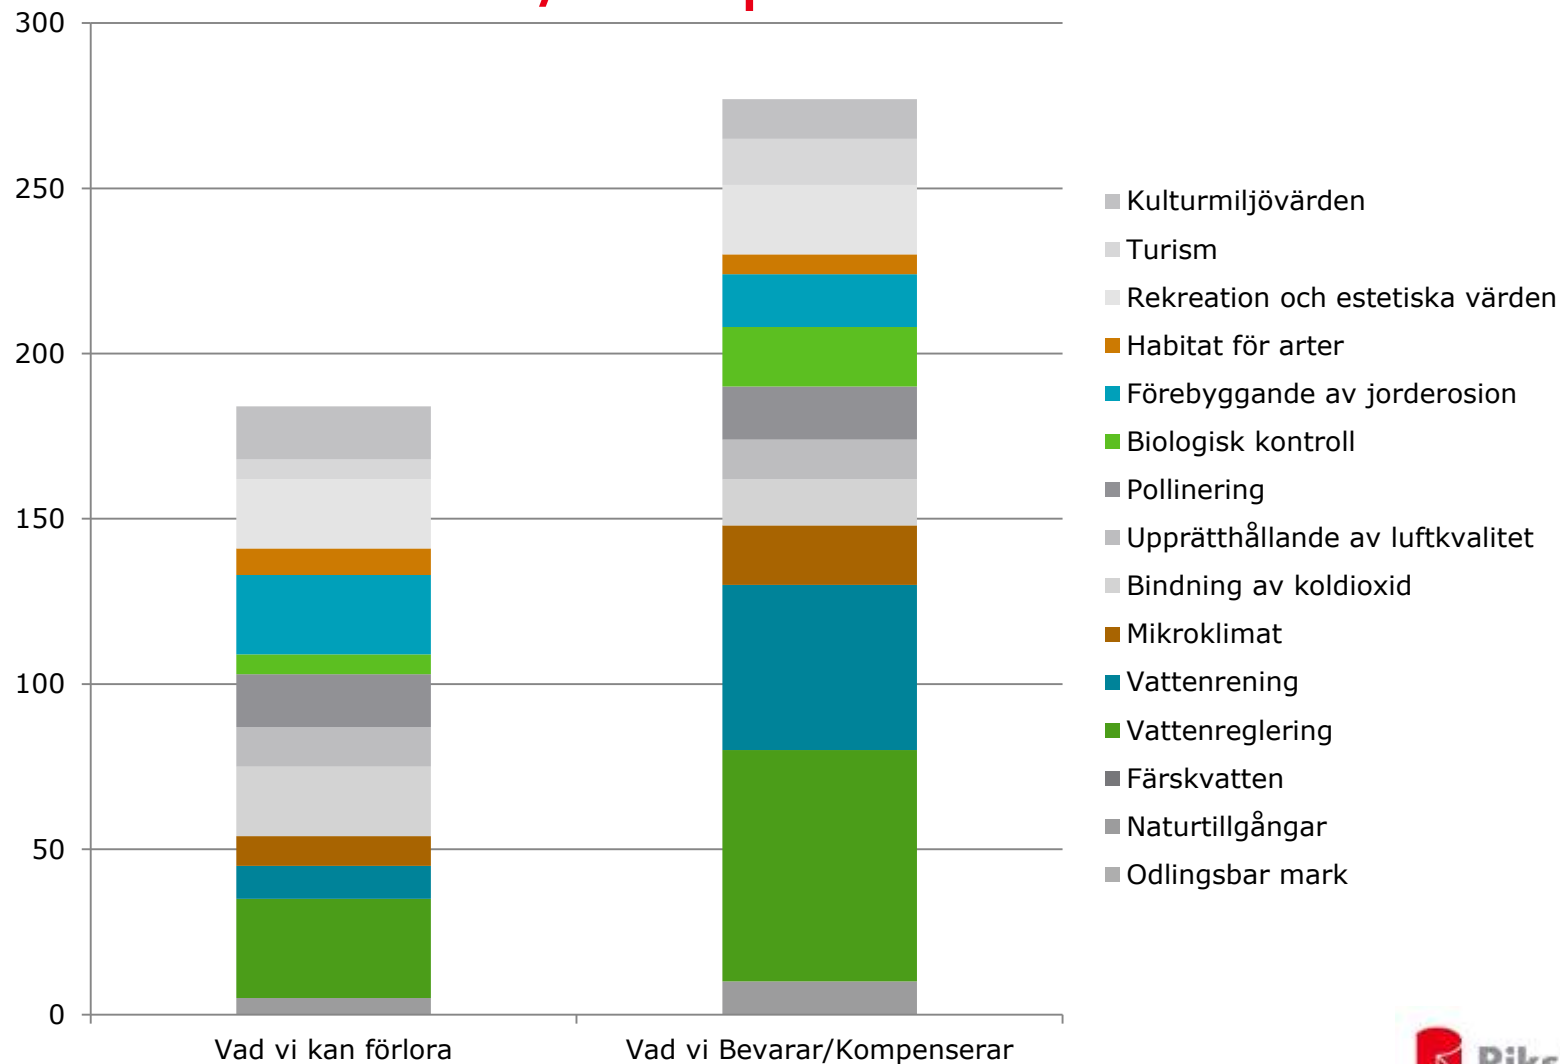

Vad vi kan förlora i jämförelse med vårt bevarande/kompensation