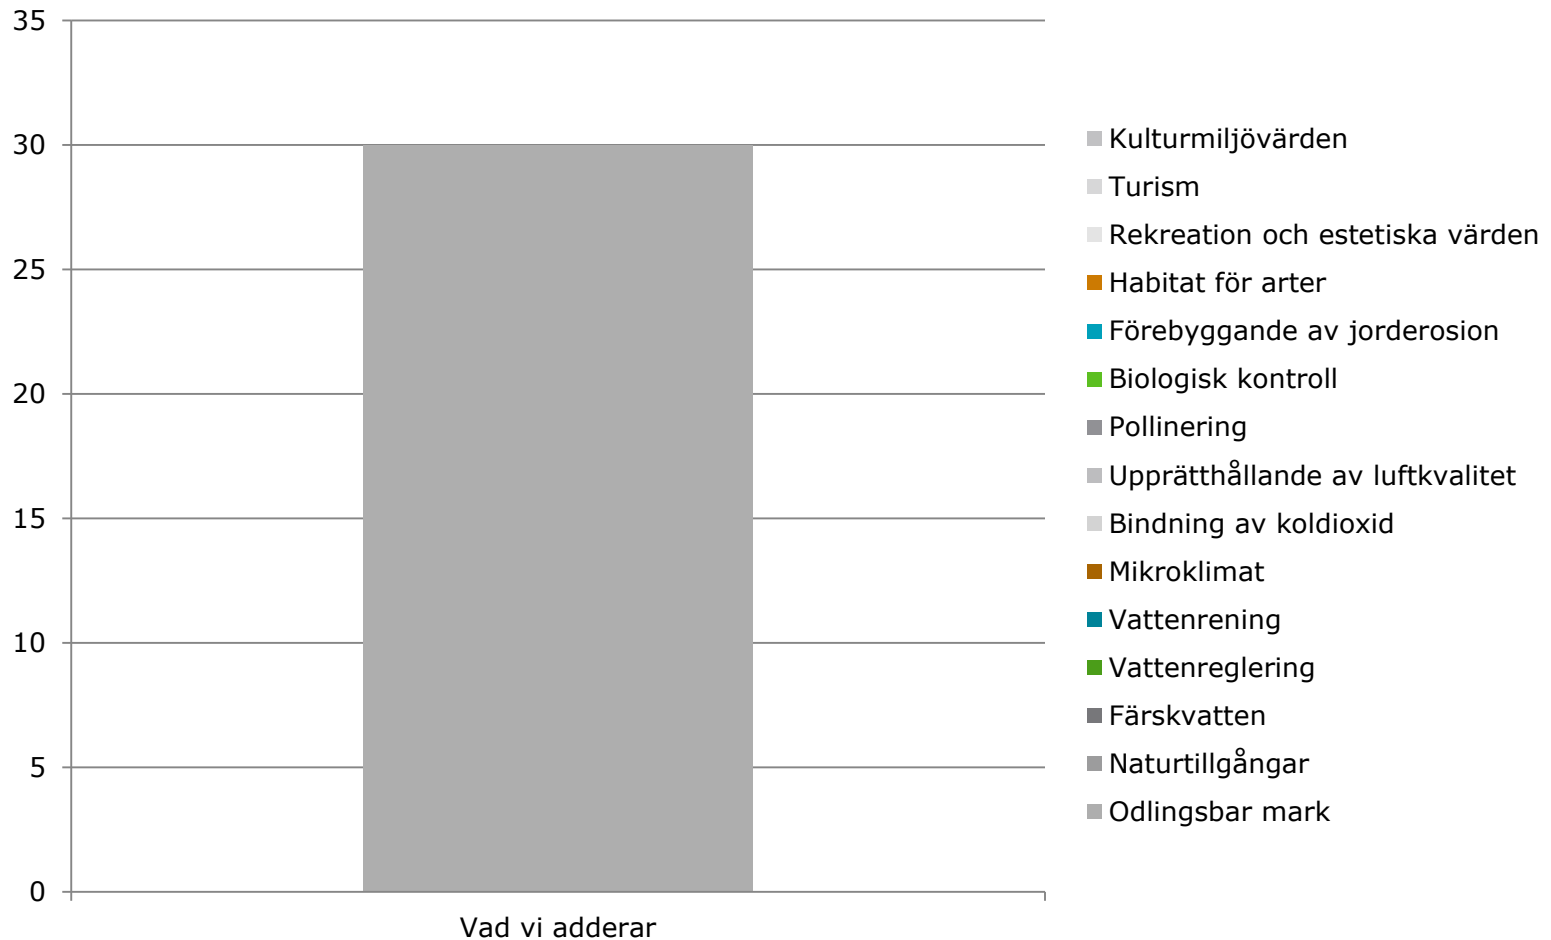

Utöver detta bidrar vi till att addera följande ekosystemtjänster