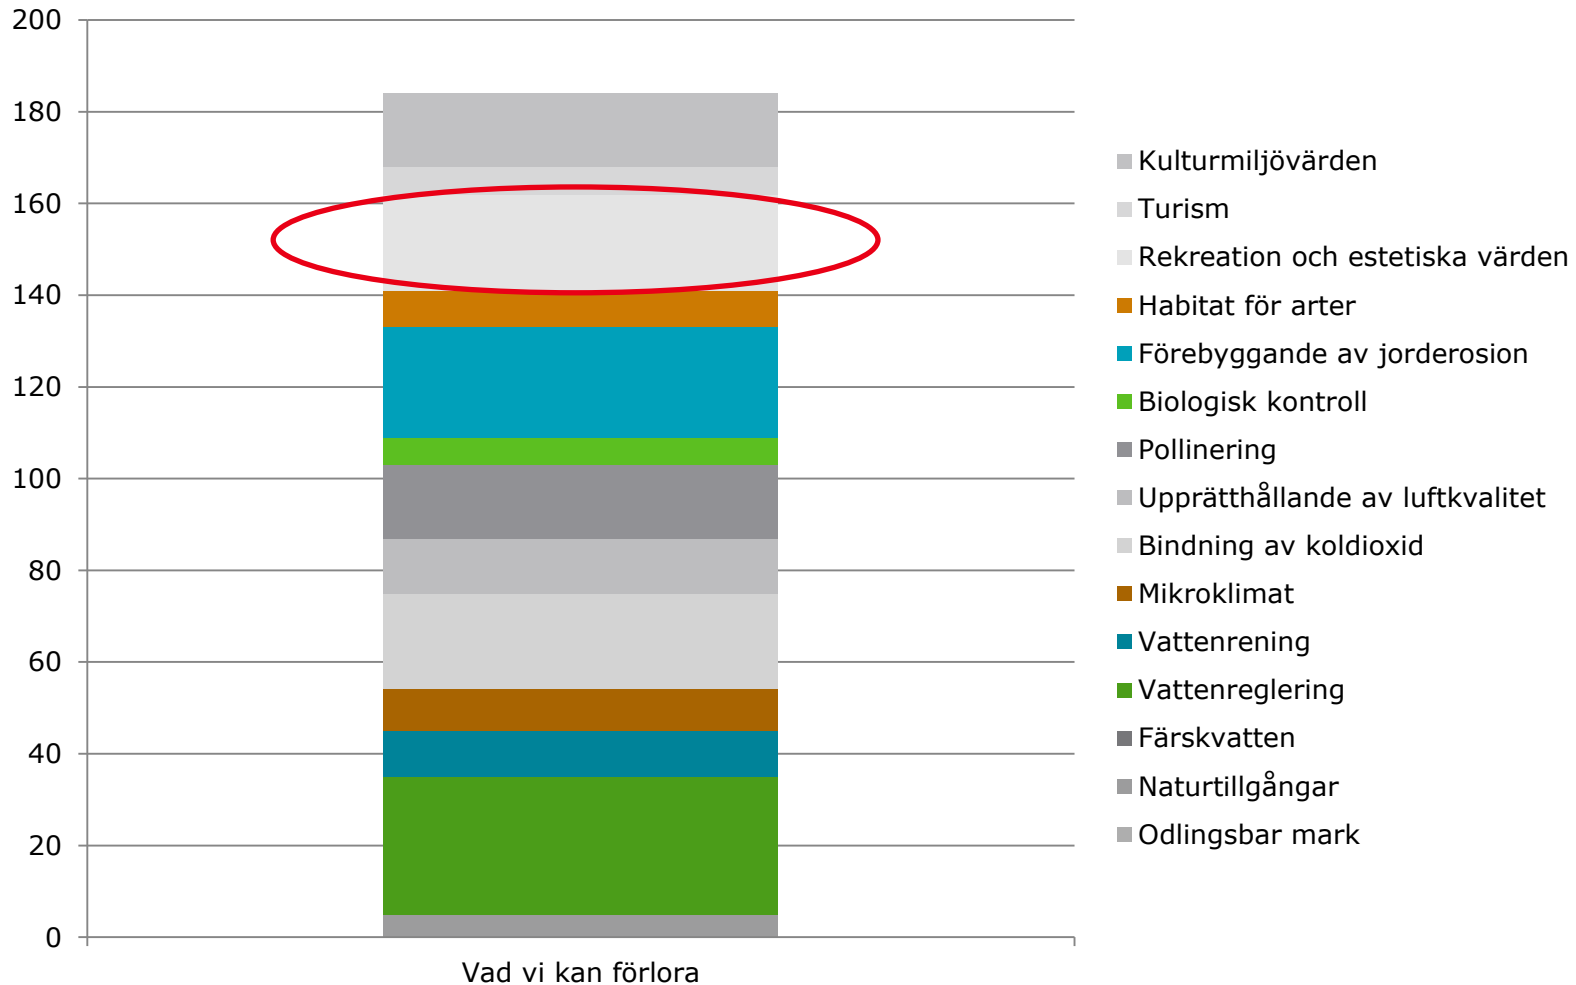

Det här kan vi förlora.....