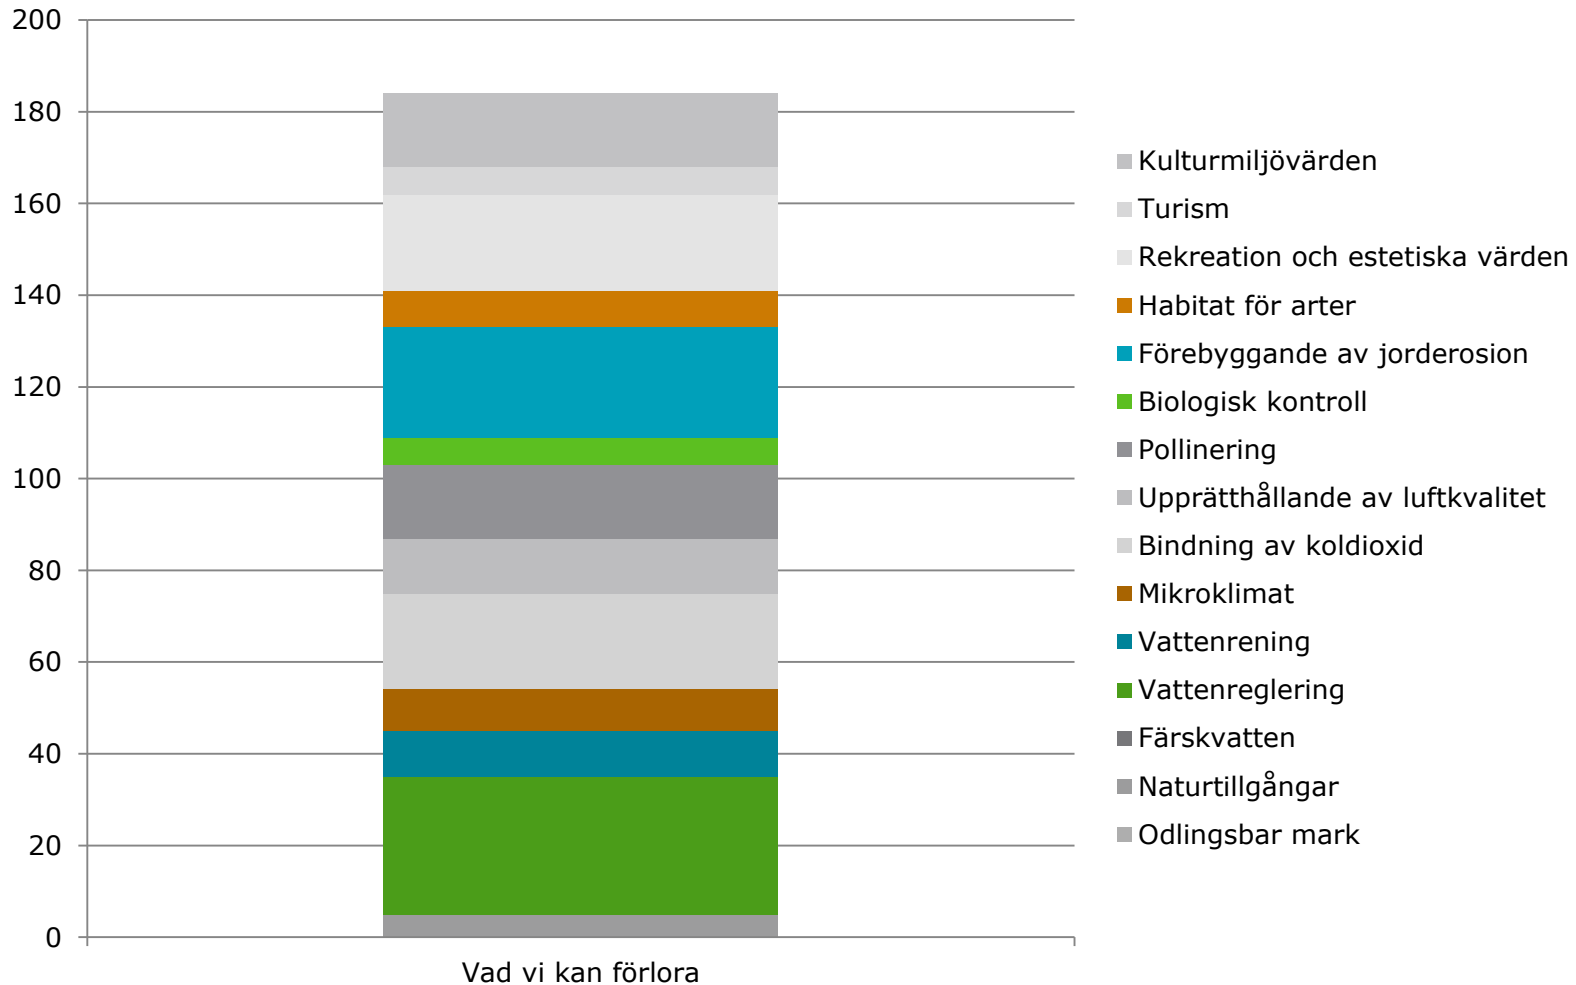

Det här kan vi förlora.....