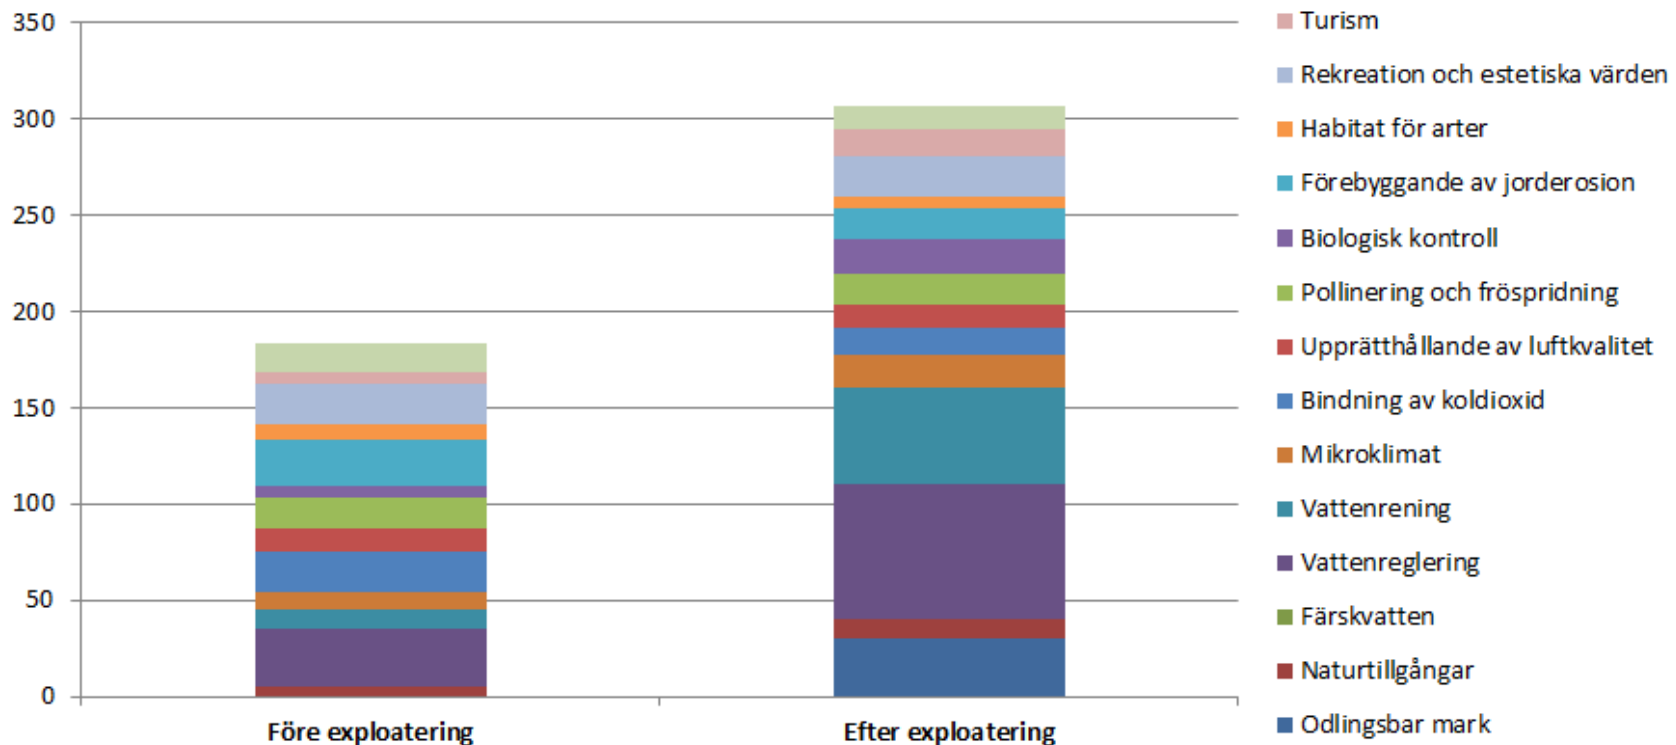

Summering av studien, Brf Viva

Värden före och efter exploatering (Ekopoäng)