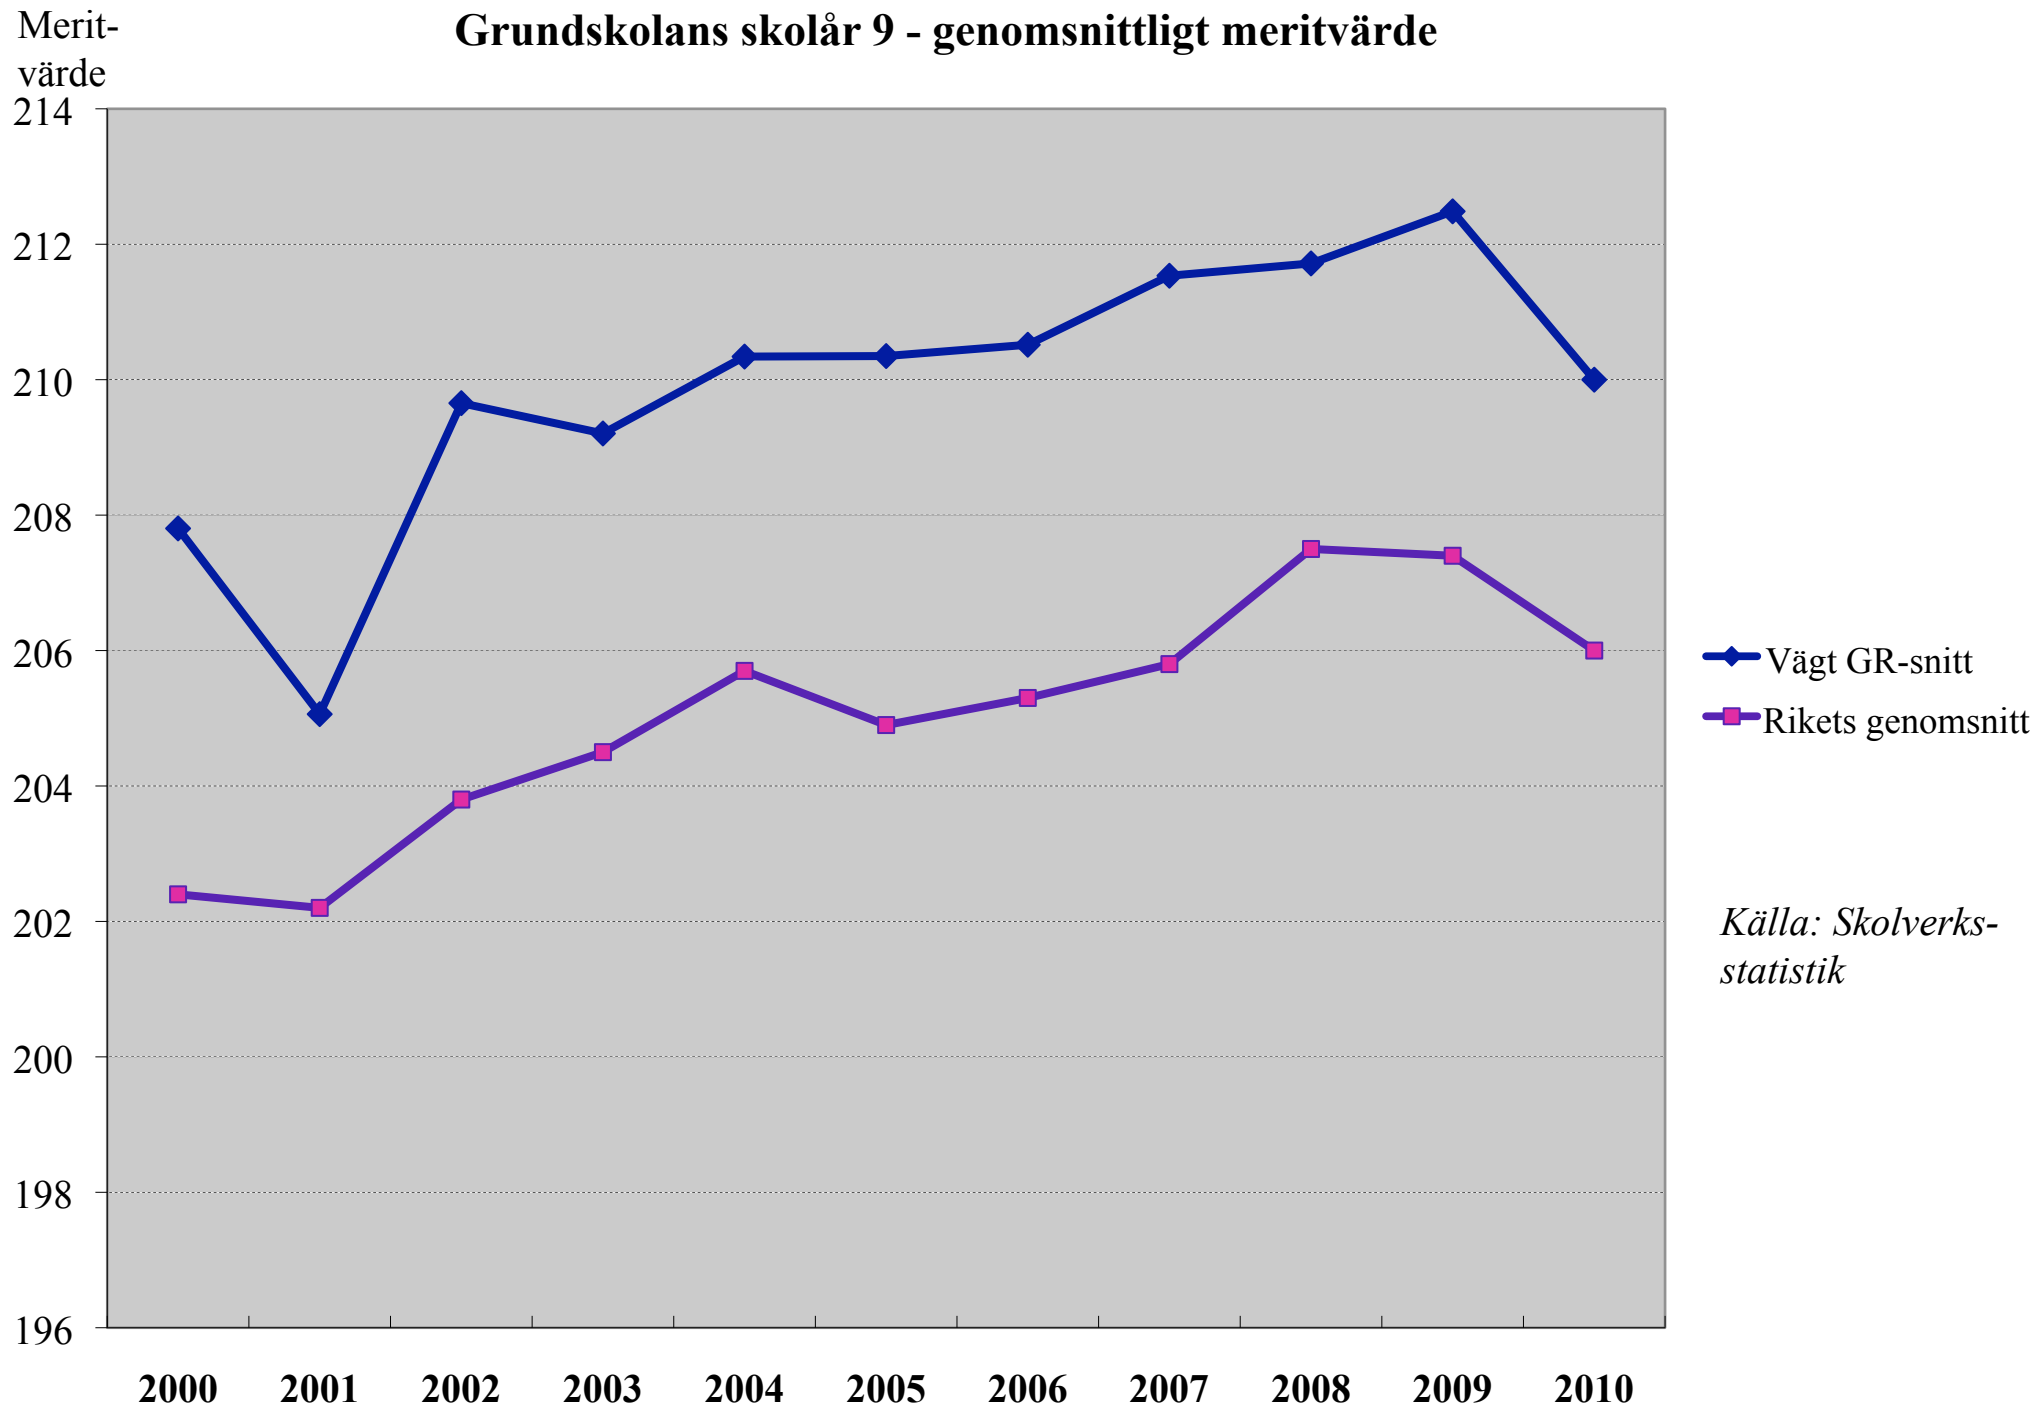

## Grundskolans skolår 9 - genomsnittligt meritvärde

***Datatabell*****Grundskolans skolor 9 - genomsnittligt meritvärde**

	<b>2000</b>	<b>2001</b>	<b>2002</b>	<b>2003</b>	<b>2004</b>	<b>2005</b>	<b>2006</b>	<b>2007</b>	<b>2008</b>	<b>2009</b>	<b>2010</b>
<b>Vägt GR-snitt</b>	208	205	210	209	210	210	211	212	212	212	210
<b>Rikets genomsnitt</b>	202	202	204	205	206	205	205	206	208	207	206